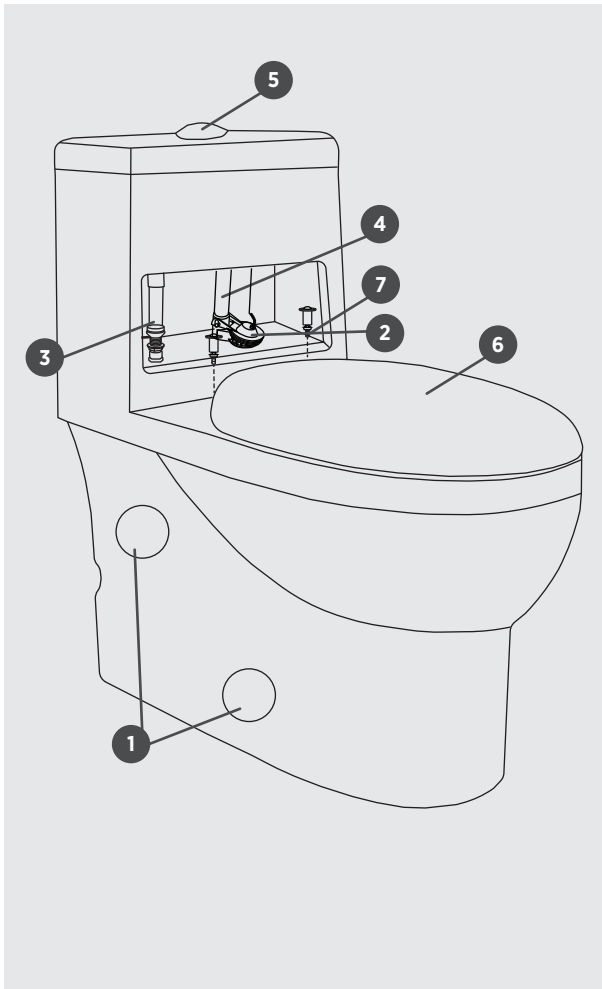

# TL-5710HC-WL

ONE PIECE HIGH EFFICIENCY TOILET  
TOILETTE UNE PIÈCE HAUTE EFFICACITÉ

□ TL-5710HC-WL Lined Tank / Réservoir isolé

4.8L/PF / 1.28G/PF

## ILLUSTRATED PARTS LIST | LISTE DE PIÈCES ILLUSTRÉE

1 | PB-CONCEALCAP COVER  
SIDE CAP  
CAPUCHONS À CÔTÉ

2 | PB-FLAPPER-H-3IN  
FLAPPER  
CLAPET

3 | PB-FILLV-H-A2002  
FILL VALVE  
ROBINET DE REMPLISSAGE

4 | PB-FLUSHV1-H-P2020  
FLUSH VALVE  
ROBINET DE CHASSE

5 | PB-PBUTTON-H-A3401  
PUSH BUTTON  
BOUTON-POUSSOIR

6 | PB-TSEAT-TI-MTC0704  
TOILET SEAT  
SIÈGE DE TOILETTE

7 | PB-EXPANSION HW-MT9  
TOILET SEAT HARDWARE  
MATÉRIEL SIÈGE DE TOILETTE