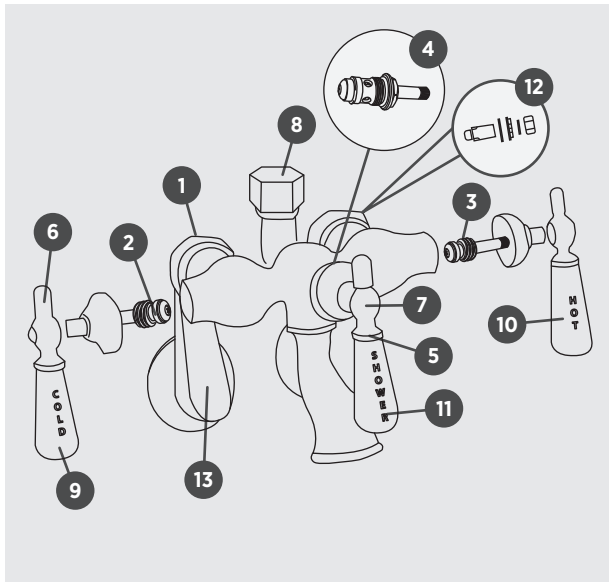

## CHROME 3 3/8" TO 13" CENTER BATHTUB FAUCET ROBINET DE BAIGNOIRE CHROMÉ À ENTRAXE DE 3 3/8 PO À 13 PO

□ 31-001A Compression Cartridges / Cartouches de Compression

**NOTE:** In order to confirm if you have ceramic or compression cartridges, please check parts #2 & #3 photos before ordering.

**Remarque:** Afin de confirmer si vous avez des cartouches en céramique ou à compression, veuillez vérifier les photos des pièces #2 et #3 avant de commander.

### ILLUSTRATED PARTS LIST | LISTE DE PIÈCES ILLUSTRÉE

1   PB-WALLMOUNT ADAPTER ADAPTER ADAPTEUR	2   PB-31001A-CART COMP COMPRESSION CARTRIDGE CARTOUCHE DE COMPRESSION	3   PB-31001A-CART COMP COMPRESSION CARTRIDGE CARTOUCHE DE COMPRESSION	4   PB-31001A-DIVERT 32G DIVERter DÉVIATEUR
5   PB-31001A-DIVRHDL32G DIVERter HANDLE POIGNÉE DE DÉRIVATION	6   PB-31001A-HDL HW 16G HANDLE HARDWARE MATÉRIEL DE POIGNÉE	7   PB-31001A-HDL HW32G HANDLE HARDWARE MATÉRIEL DE POIGNÉE	8   PB-VF-CHROME NUT CHROME NUT ÉCROU CHROMÉ
9   PB-3100XPORCCOLD-HDL HANDLE INSERT INSERT DE POIGNÉE	10   PB-3100XPORCHOT-HDL HANDLE INSERT INSERT DE POIGNÉE	11   PB-3100XPORSHWER-HDL HANDLE INSERT INSERT DE POIGNÉE	12   PB-VF-SWINGARM HW SWING ARM HARDWARE MATÉRIEL DE BRAS OSCILLANT
	OR		
13A   PB-VF-SWING ARM 3IN SWING ARM (3 INCH) BRAS OSCILLANT (3 PO)		13B   PB-VF-SWING ARM 6IN SWING ARM (6 INCH) BRAS OSCILLANT (6 PO)	14   PB-VF-CONE WASHER CONE WASHER RONDELLE CONIQUE