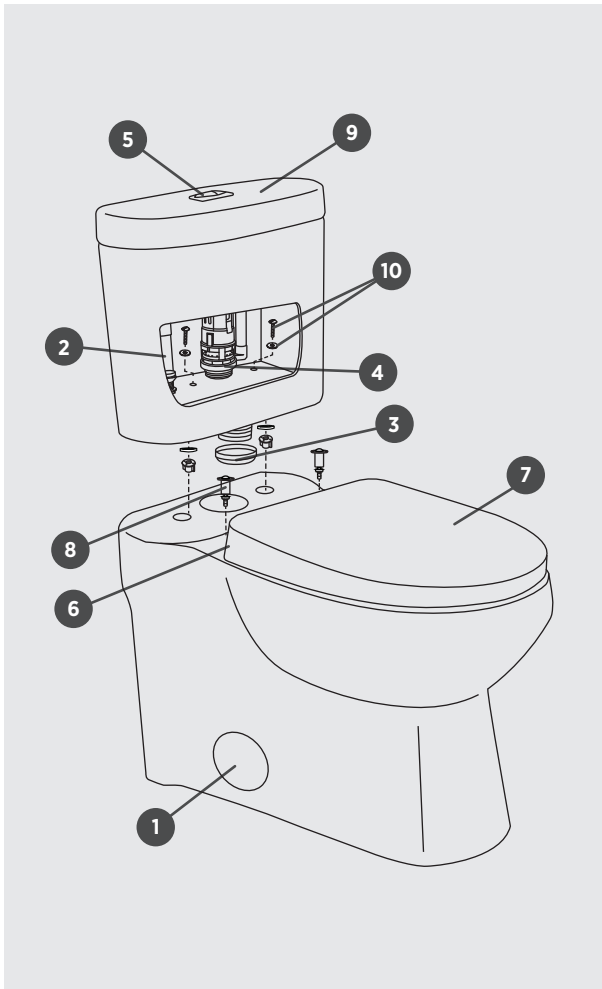

AVITUS

TWO PIECE DUAL FLUSH TOILET
TOILETTE DEUX PIÈCES À DOUBLE CHASSE

□ TL-8142-WL Lined Tank / Réservoir isolé

4.8LPF / 1.28 GPF OR (OU) 3.0LPF / 0.8GPF

ILLUSTRATED PARTS LIST | LISTE DE PIÈCES ILLUSTRÉE

1 | PB-SIDE CAPS STD WHT
SIDE CAP
CAPUCHONS À CÔTÉ

2 | PB-FILLV-RT-A1260A
FILL VALVE
ROBINET DE REMPLISSAGE

3 | PB-TOILET GASKET 3IN
FLUSH VALVE GASKET
ROBINET DE CHASSE JOINT

4 | PB-FLUSHV-RT-A241703
FLUSH VALVE
ROBINET DE CHASSE

CHROME | CHROME

6 | PB-QUICK R-MTC0705
QUICK RELEASE HARDWARE
MATÉRIEL À DÉGAGEMENT RAPIDE

7 | PB-STD TS-H-MTC0705
TOILET SEAT
SIÈGE DE TOILETTE

8 | PB-EXPANSION HW-MT9
TOILET SEAT HARDWARE
MATÉRIEL SIÈGE DE TOILETTE